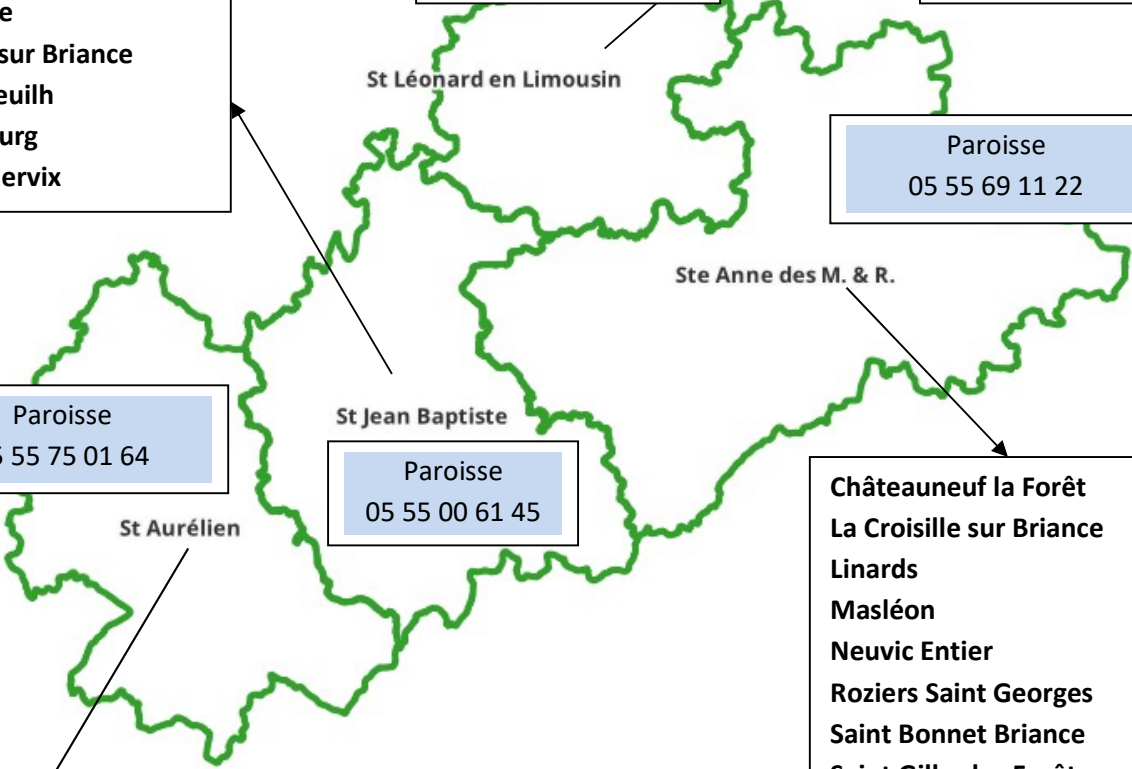

**Paroisse
05 55 56 31 37**

**Saint Léonard de Noblat
Champnétery
Le Chatenet en Dognon
Eybouleuf
La Geneytouse
Moissanes
Royères
Saint Denis des Murs
Sauviat sur Vige
Auriat
Bujaleuf**

**Paroisse
05 55 75 01 64**